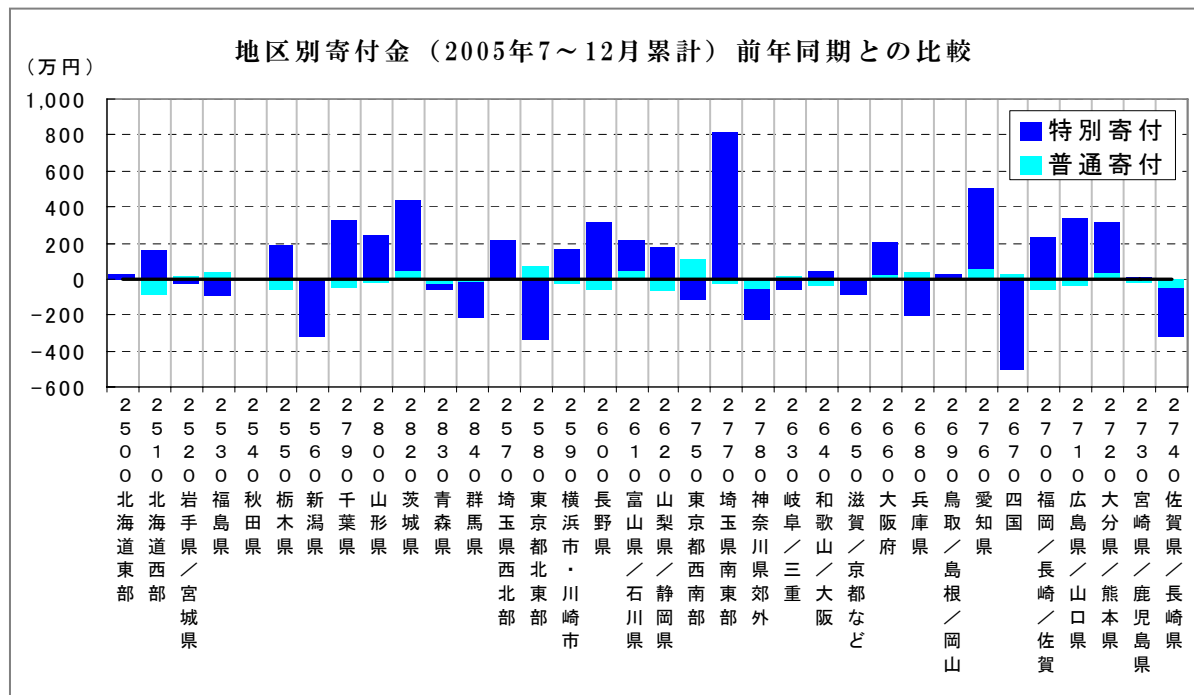

ハイライトよねやま 71

(財)ロータリー米山記念奨学会

2006年1月13日発行

1. 寄付金速報 ～ 2006年も引き続きよろしく願いいたします！

12月までの寄付金は、前年同期と比べ2.6%増、約2千2百万円の増加でした。普通寄付金が0.8%減、特別寄付金が3.9%増です。先月に比べて特別寄付金の伸び率がやや鈍化したものの、全体としては引き続き前年比増の傾向にあります。特に、第2770地区（埼玉県南東部）は、特別寄付が前年同期に比べて800万円増加するという嬉しい結果が出ています。（下記グラフ参照）

なお、12月26日付で「2005年度下期普通寄付金のお願い」を各クラブ宛にお送りしました。普通寄付は、全ロータリアンからクラブを通じて定期的にいただくご寄付です。当会活動の安定的な財源となっていますので、何とぞお早めにご納入くださいますよう、お願い申し上げます。