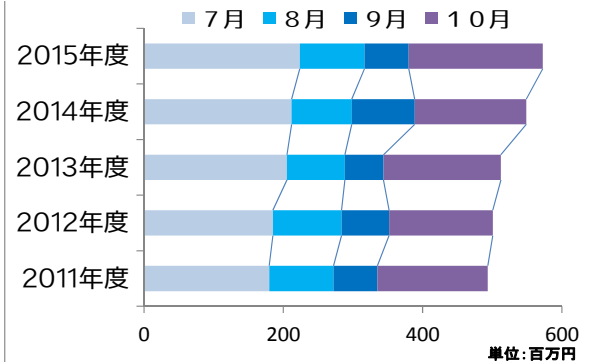

ハイライトよねやま 188

2015年11月13日発行
公益財団法人ロータリー米山記念奨学会

寄付金速報 — 米山月間への多くのご支援に感謝！ —

10月までの寄付金は、前年同期と比べて4.3%増（普通寄付金0.5%増、特別寄付金6.9%増）、約2,370万円の増加となりました。3,000万円の高額寄付（前月号に掲載）をいただいただけでなく、特別寄付者数が前年同期より300人以上増加したことにより、前月までのマイナスがプラスに転じ、2002-03年度以降14年間の中で最高額の寄付累計となりました。多くの方々からのご支援に心より厚く感謝申し上げます。

上期も残り2カ月を切りましたが、今後とも引き続きご協力賜りますようよろしくお願いいたします。

2016 学年度奨学金申し込み状況

2016学年度からの米山記念奨学生（学部・修士・博士/地区奨励）には、指定校528校（前年度533校）から1,268人（1,315人）が推薦されました。被推薦者を国籍・地域別にみると、中国が55.0%（56.9%）、韓国12.9%（13.9%）、ベトナム10.0%（7.7%）、そのほか、台湾、モンゴル、マレーシアの順となっています。近年、中国や韓国の割合が年々減少し、ベトナムをはじめとするその他の国籍が増加しています。