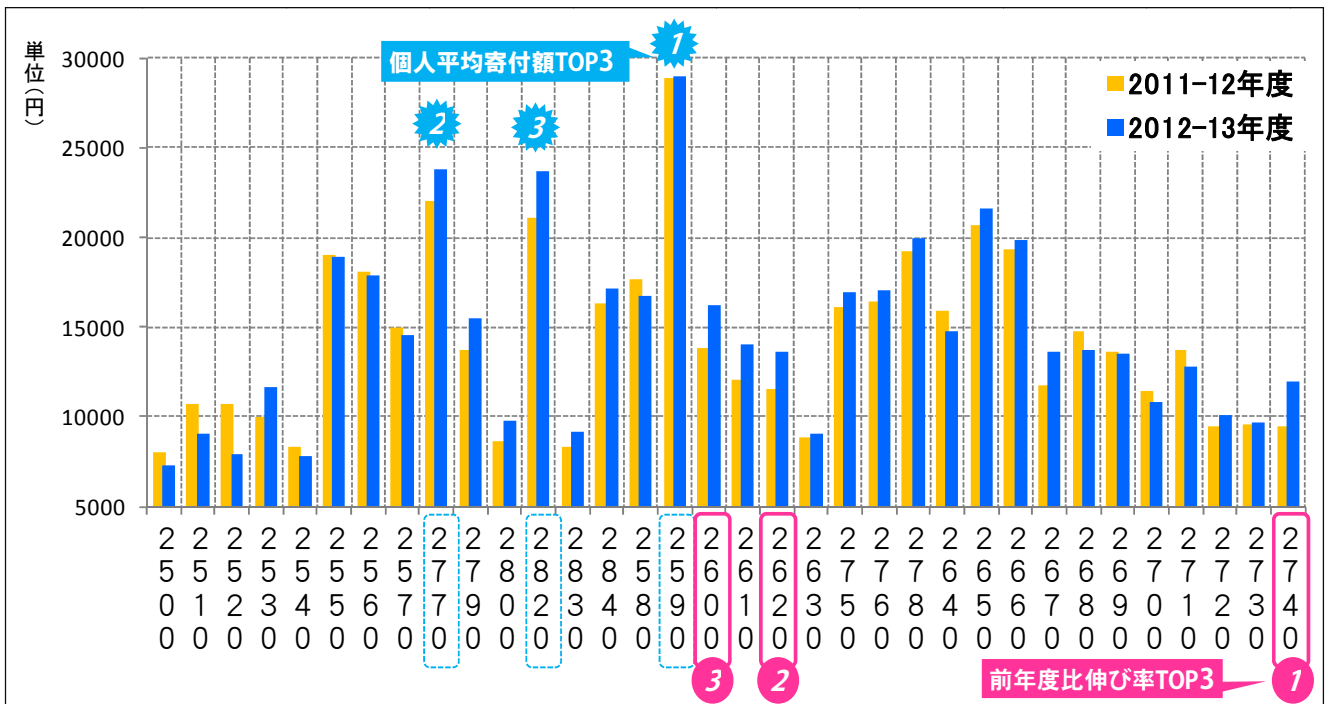

<個人平均寄付額 TOP3>

- 1 第2590地区: 28,982円
- 2 第2770地区: 23,820円
- 3 第2820地区: 23,688円

<個人平均寄付額の前年度比伸び率 TOP3>

- 1 第2740地区: 126% (2,456円増)
- 2 第2620地区: 119% (2,140円増)
- 3 第2600地区: 117% (2,344円増)